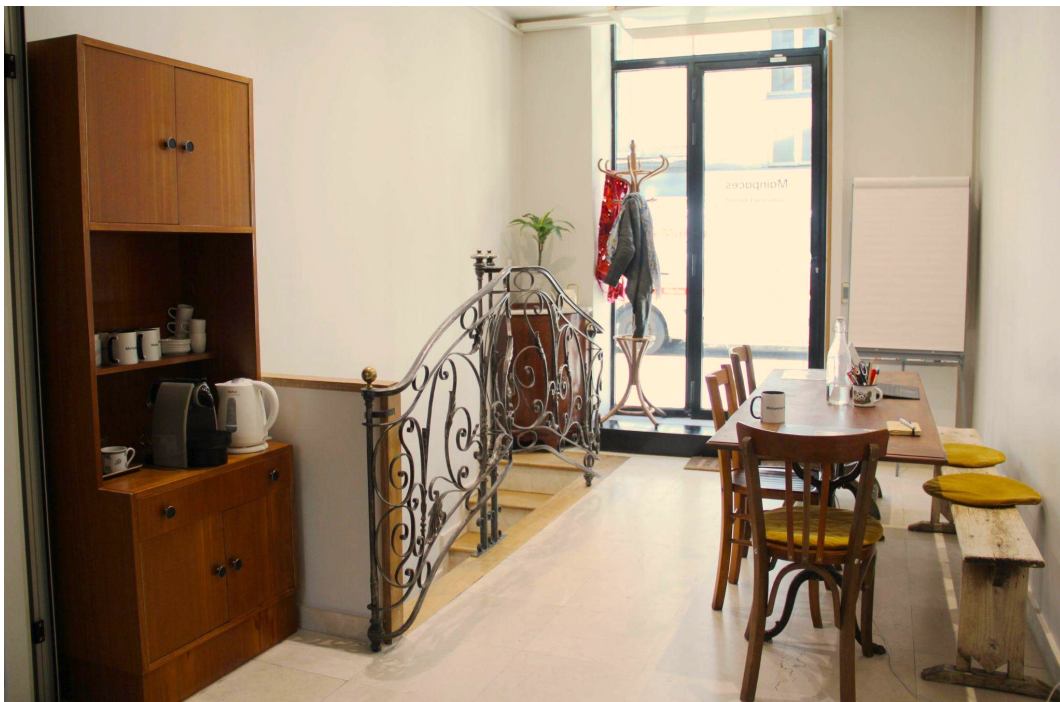

Mainpaces

LOCATION DE L'ESPACE

Adresse : 28 rue de Montpensier, 75001 Paris

Surface totale : 60,8 m² sur 2 niveaux

L'espace **Mainpaces** est situé au sein même du **Palais Royal**, avec un rez-de chaussée traversant disposant d'une entrée sur la rue Montpensier (au numéro 28), et d'une entrée sur les jardins du Palais Royal (42 Galerie Montpensier) donnant directement sous les magnifiques colonnades.

C'est un espace inspirant dans un cadre historique ouvert sur la verdure, un espace de calme très privilégié en plein cœur de Paris.

L'espace est réparti sur deux niveaux : un rez-de chaussée et un sous-sol.

Rez-de-Chaussée : Entrée principale ouverte sur la salle Buren

Rez-de-Chaussée : Entrée principale (sans salle Buren)

Rez-de-Chaussée : Salle Buren

Mainpaces

Sous-sol : Salle Vinci

Mainpaces

Sous-sol : Petit bureau