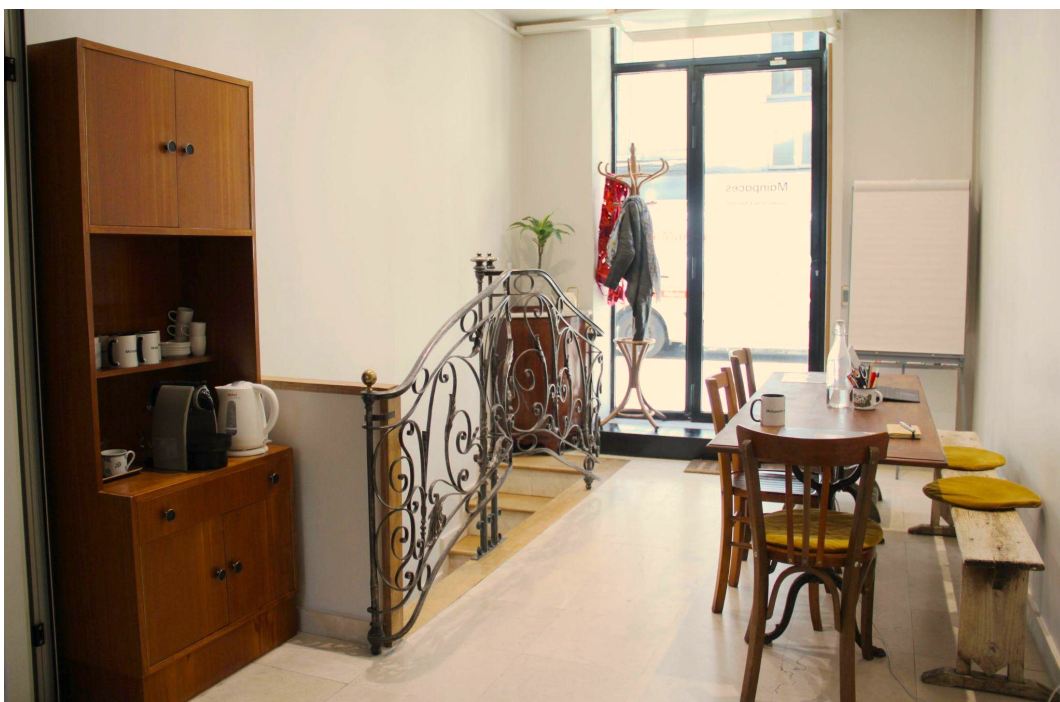

Rez-de-Chaussée : Espace côté sur de Montpensier (sans salle Buren)